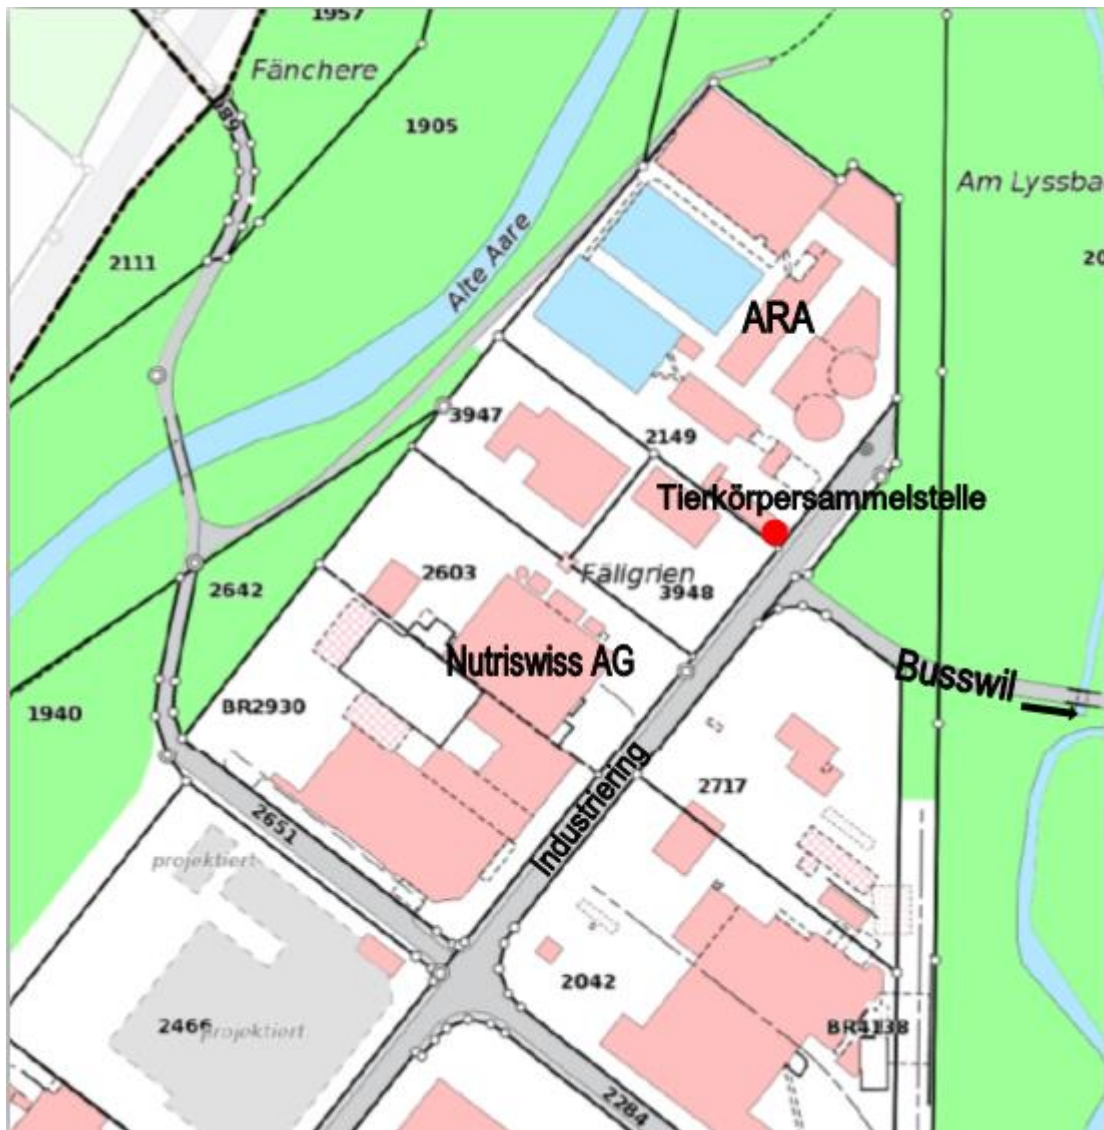

Regionale Tierkörperpersammelstelle

3250 Lyss

Adresse   Industriering 26a, Lyss

Öffnungszeiten   Montag bis Samstag, 8 – 12 Uhr bedient (Sonn- und Feiertage geschlossen)

Anlieferung   **Tierkörper bis max. 200 kg** werden während den Öffnungszeiten entgegen-
genommen. Ausserhalb der Öffnungszeiten können Kleintiere über die
Einwurfklappe abgegeben werden.

Abholdienst GZM **Für Kadaver ab 200 kg** muss der Abholdienst der GZM avisiert werden
7.00 bis 12.00 und 13.15 bis 17.00 Uhr   032 387 47 87
Ausserhalb Bürozeit Pikettdienst   032 384 33 33

Gemeinde **Lyss**

Bau + Planung
Bahnhofstrasse 10
3250 Lyss
T 032 387 03 10
F 032 387 03 20
E bau@lyss.ch
I www.lyss.ch