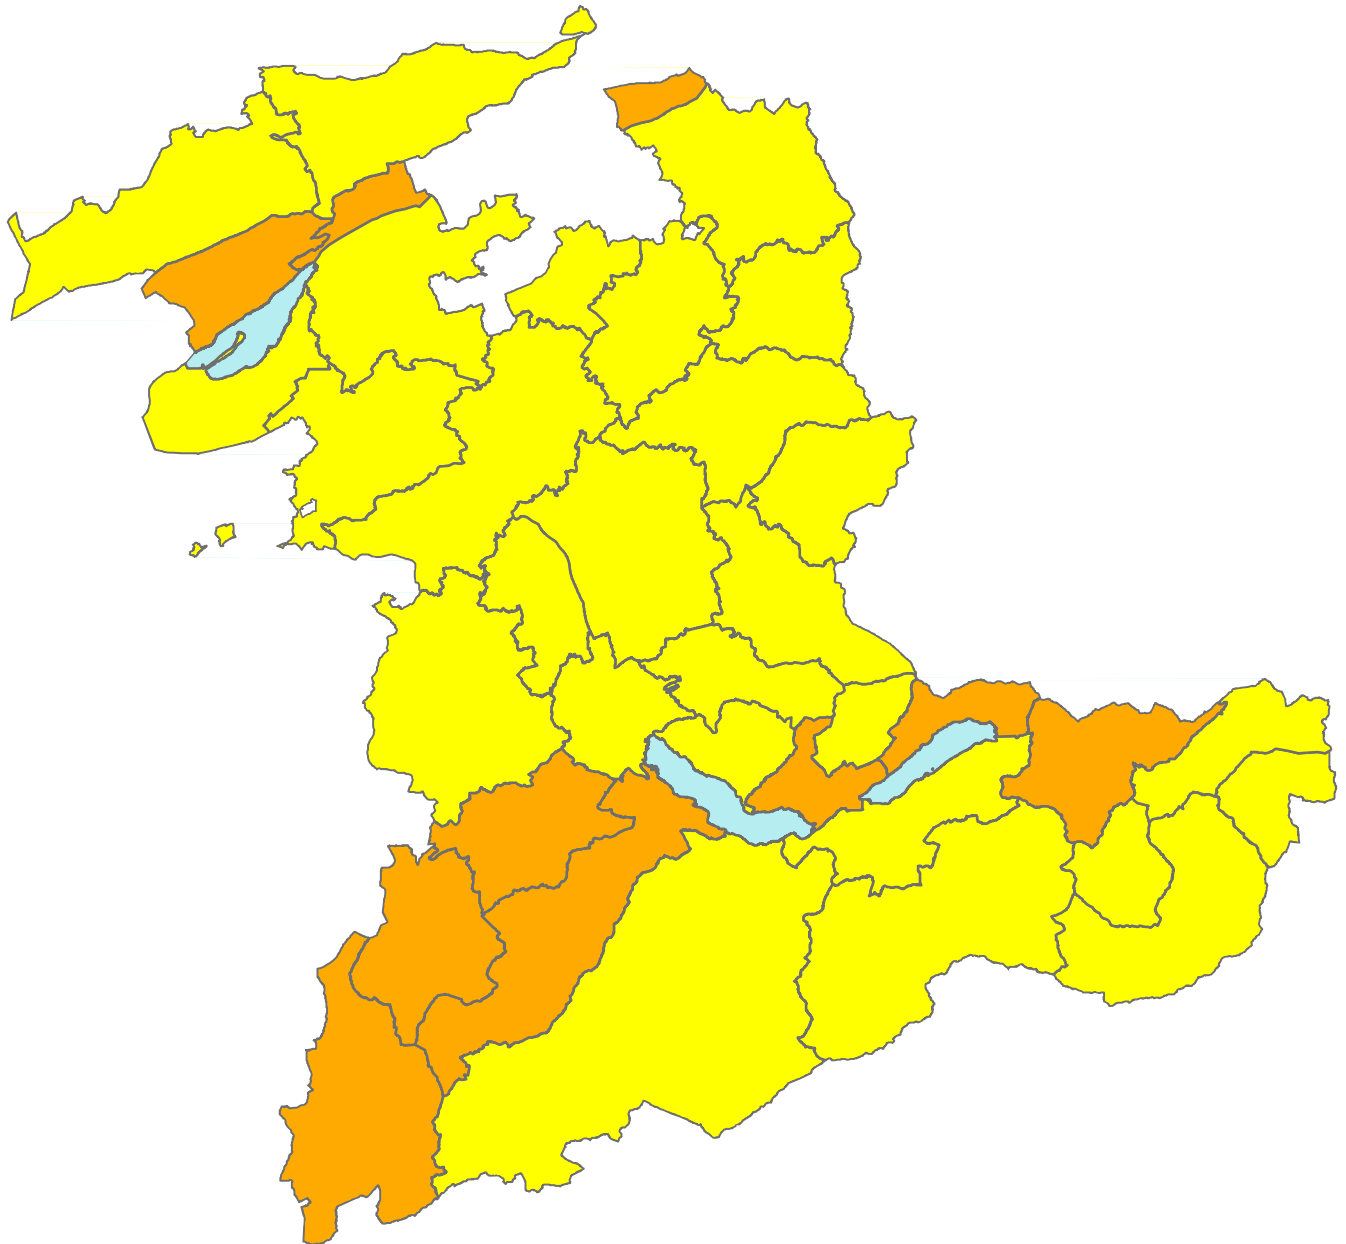

Waldbrandgefahr im Kanton Bern

Waldbrandgefahr Kanton Bern am 25.06.2018
KAWA, Abteilung Naturgefahren

Waldbrandgefahr
Stufe

 gering

 mässig

 erheblich

 gross

 sehr gross